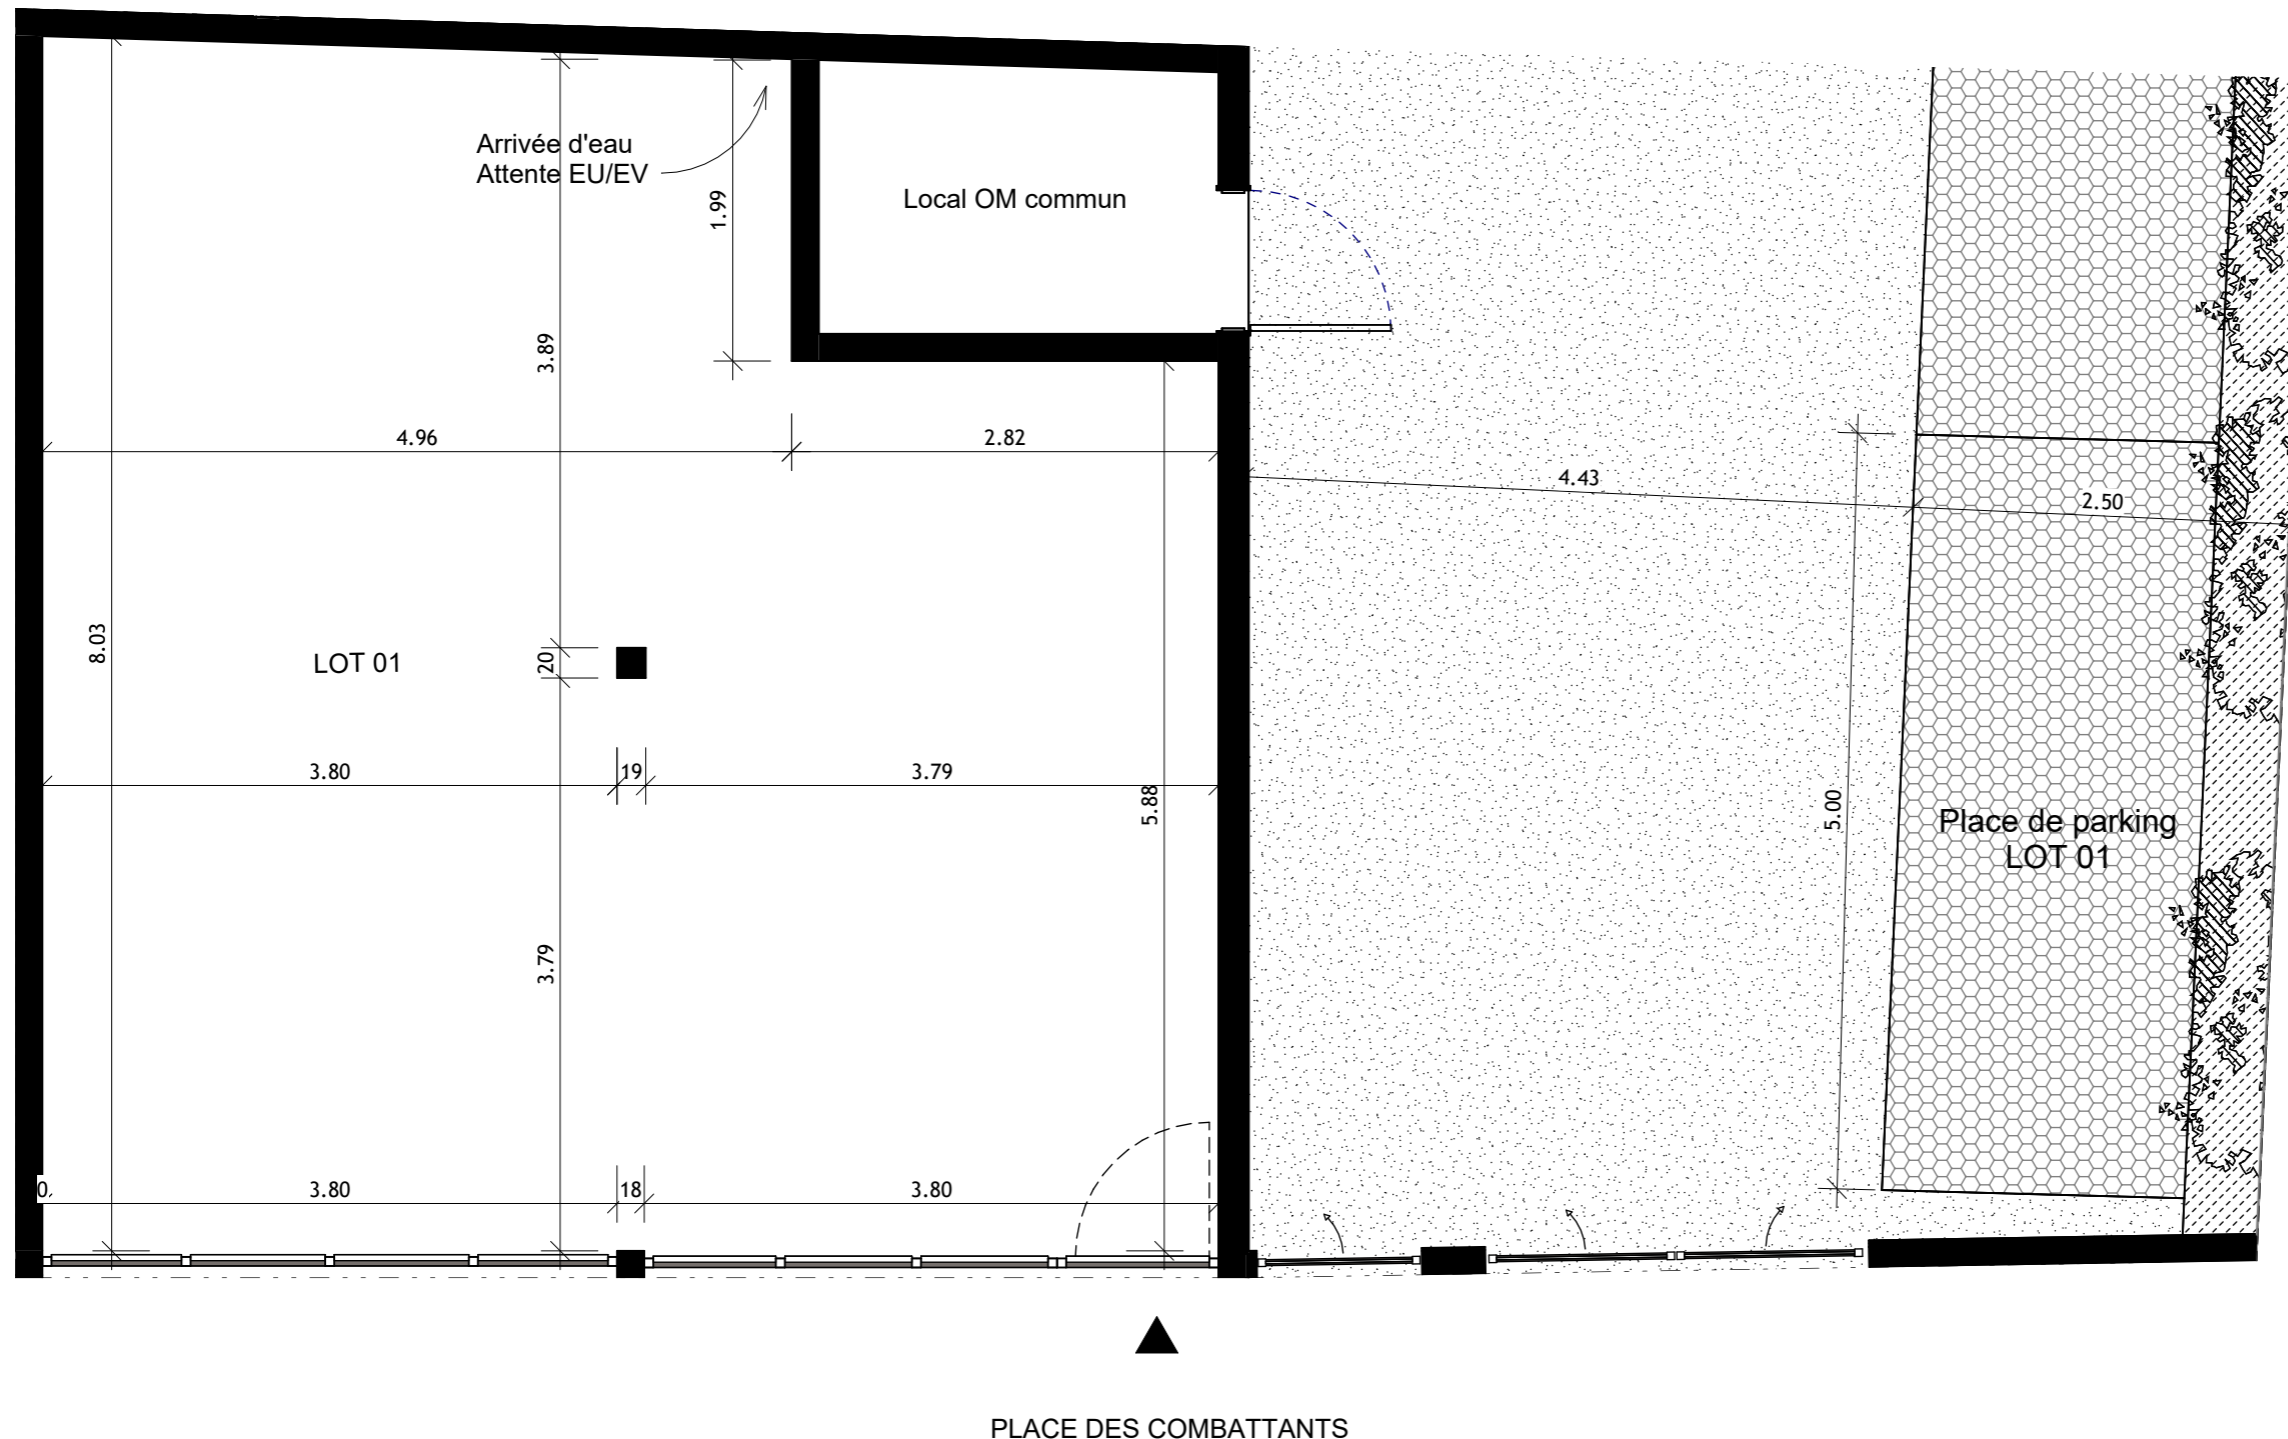

## Local commercial LOT 01

Surface Local 56.18 m<sup>2</sup>

PLACE DES COMBATTANTS

PLAN DE VENTE DATE : 13-12-2021  
REALISATION SCCV La Briqueterie

Des modifications sont susceptibles d'être apportées à ce plan en fonction des nécessités techniques et/ou des impératifs réglementaires de la réalisation tant en ce qui concerne les dimensions libres que l'équipement. Les surfaces et les cotes sont approximatives. Les retombées, soffites, faux plafonds, équipements sanitaires ainsi que les calepinages et dimensions des carrelages sont figurés à titre indicatif et peuvent subir des modifications pour des impératifs techniques. Les équipements ménagers ne sont pas fournis (hormis l'évier et le meuble kitchenette). Le descriptif sommaire complète ce plan pour les matériaux et équipements fournis.