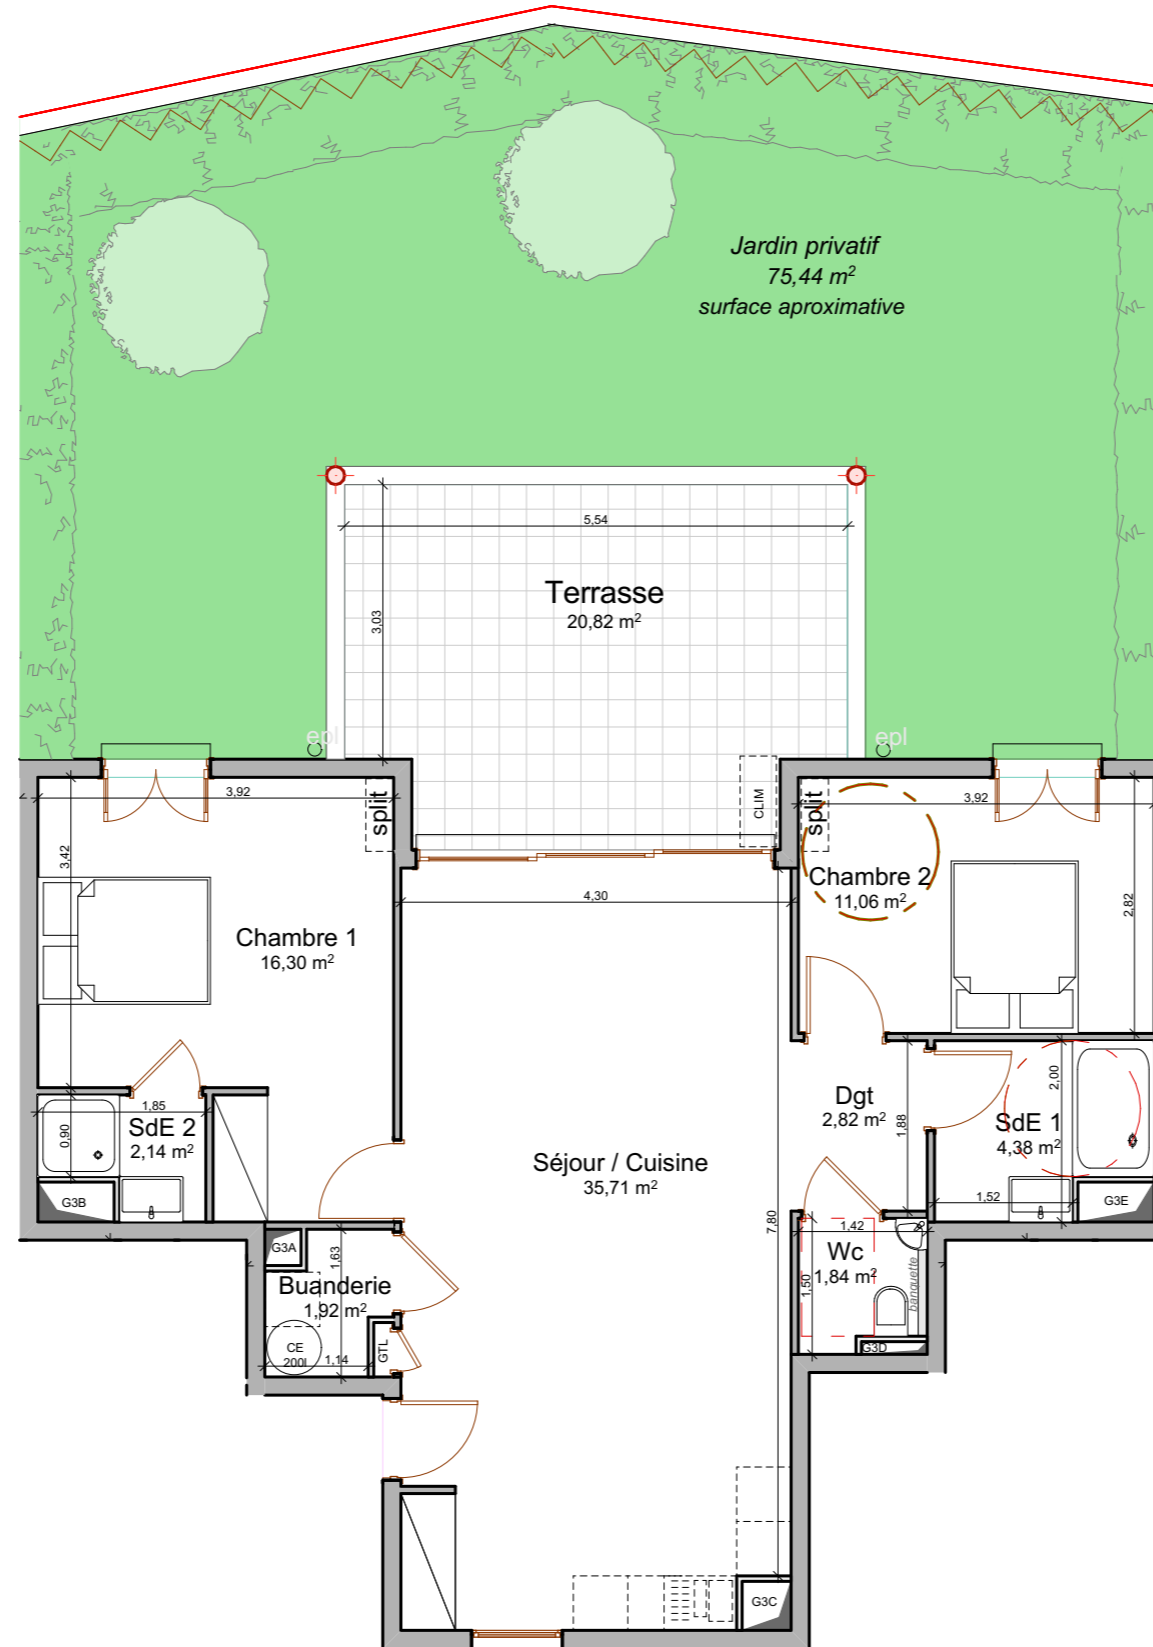

# Les Hauts de Cluny

Impasse de la Guyane  
97200 FORT DE FRANCE

Appartement : 3 PIECES  
N°3  
RDC

Buanderie	1,92
Chambre 1	16,30
Chambre 2	11,06
Dgt	2,82
SdE 1	4,38
SdE 2	2,14
Séjour / Cuisine	35,71
Terrasse	20,82
Wc	1,84

Surface totale **96,99 m²**

Jardin privatif

ANNEXES:

Stationnement	22/23
Cave	43

Plan de réservation

Date : 07/03/23

Des modifications sont susceptibles d'être apportées à ce plan en fonction des nécessités techniques et/ou des impératifs réglementaires de la réalisation tant en ce qui concerne les dimensions libres que l'équipement. Les surfaces et les cotes sont approximatives.