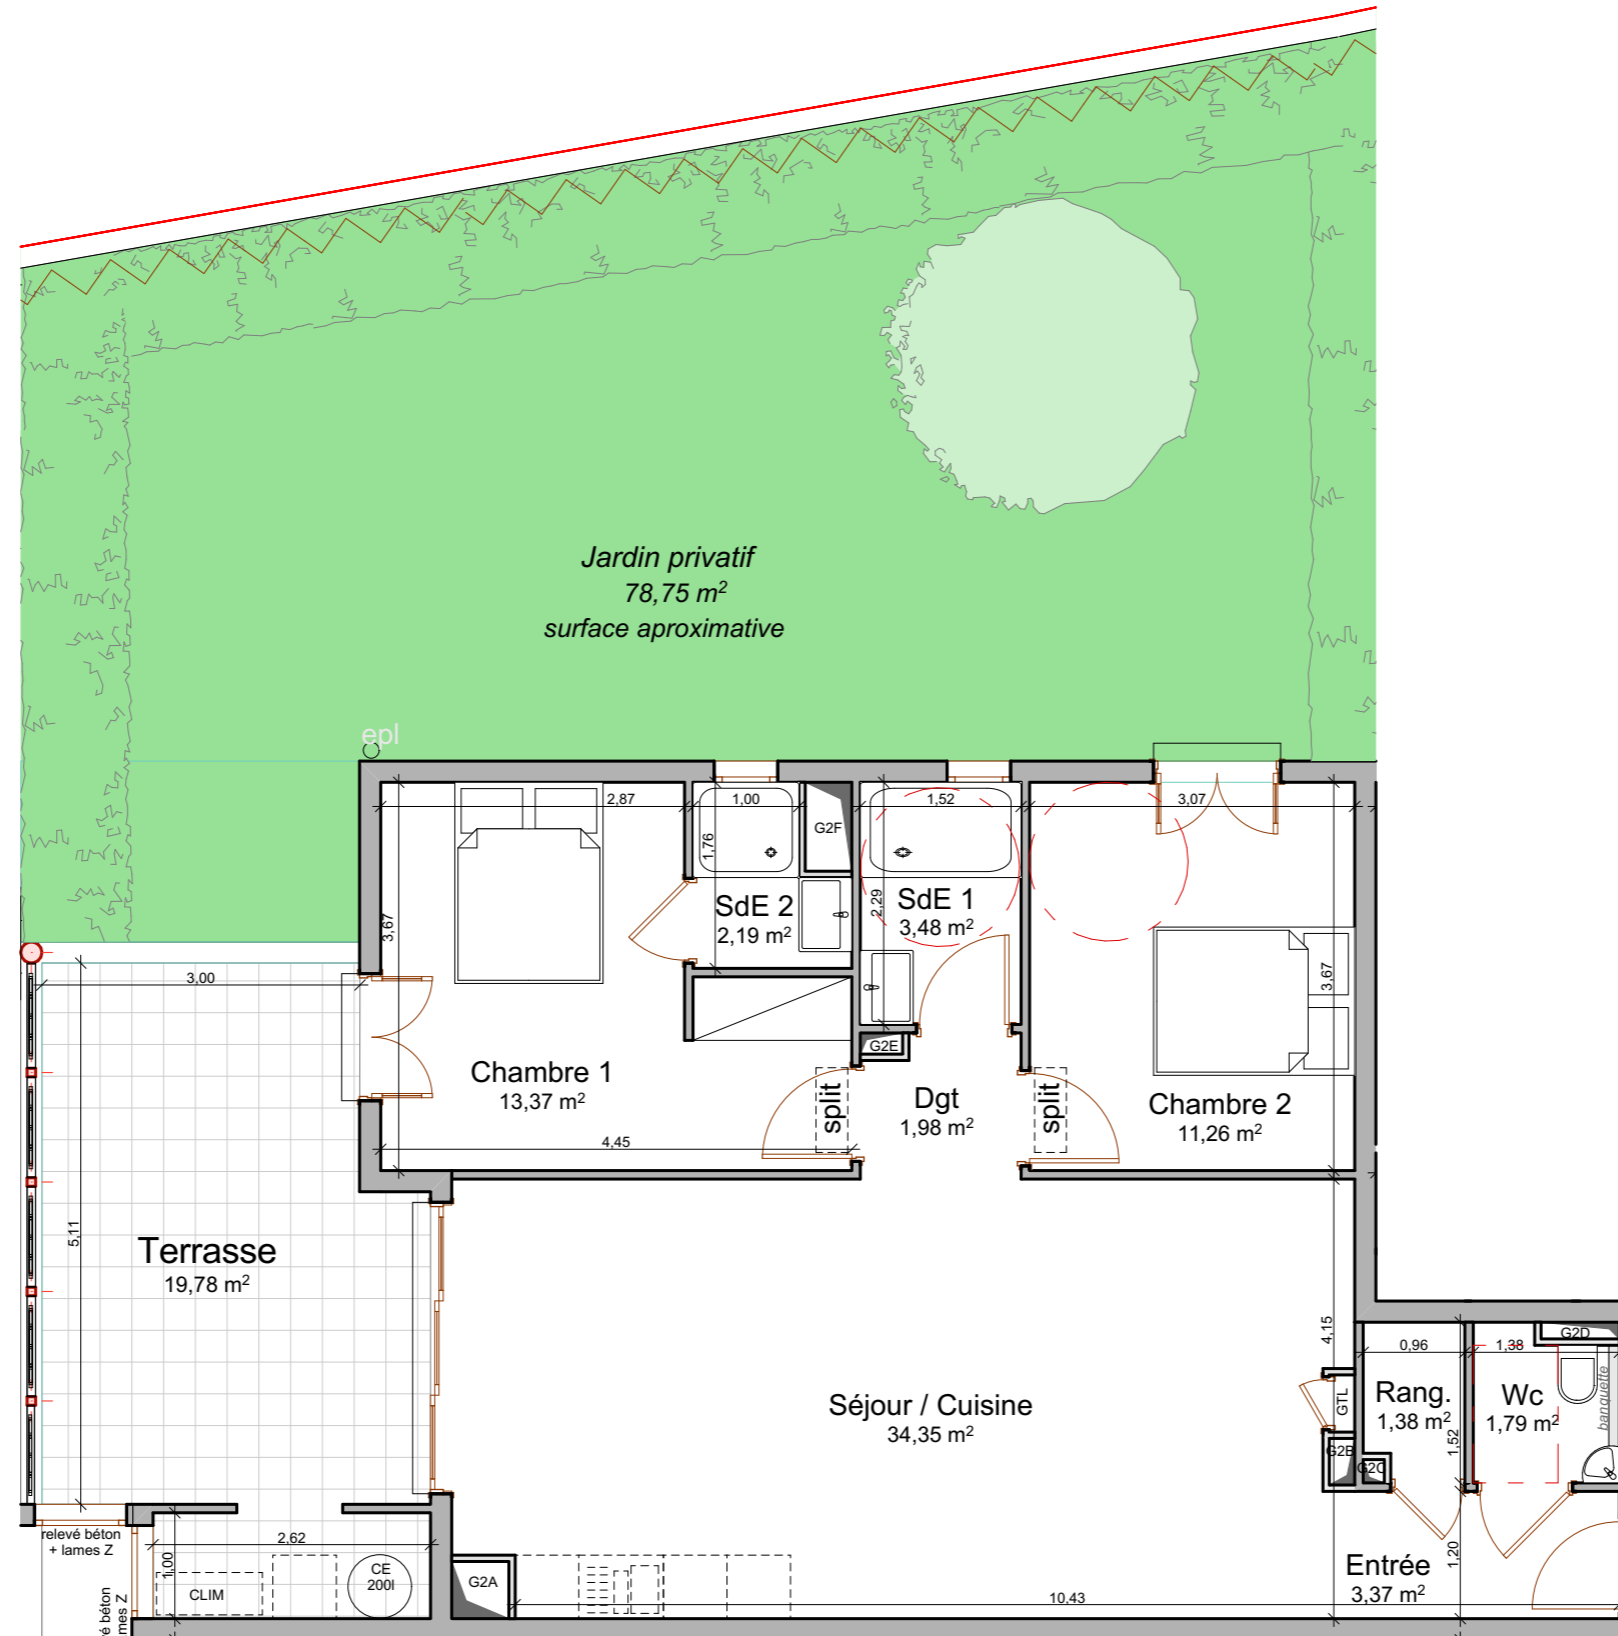

Les Hauts de Cluny

Impasse de la Guyane
97200 FORT DE FRANCE

Appartement : 3 PIECES
N°2

RDC

Chambre 1	13,37
Chambre 2	11,26
Dgt	1,98
Entrée	3,37
Rang.	1,38
SdE 1	3,48
SdE 2	2,19
Séjour / Cuisine	34,35
Terrasse	19,78
Wc	1,79

Surface totale **92,95 m²**

Jardin privatif

ANNEXES:

Stationnement	30/57
Cave	42

Plan de réservation

Date : 07/03/23

Des modifications sont susceptibles d'être apportées à ce plan en fonction des nécessités techniques et/ou des impératifs réglementaires de la réalisation tant en ce qui concerne les dimensions libres que l'équipement. Les surfaces et les cotes sont approximatives.

Le descriptif sommaire complète ce plan pour les matériaux et équipements fournis.