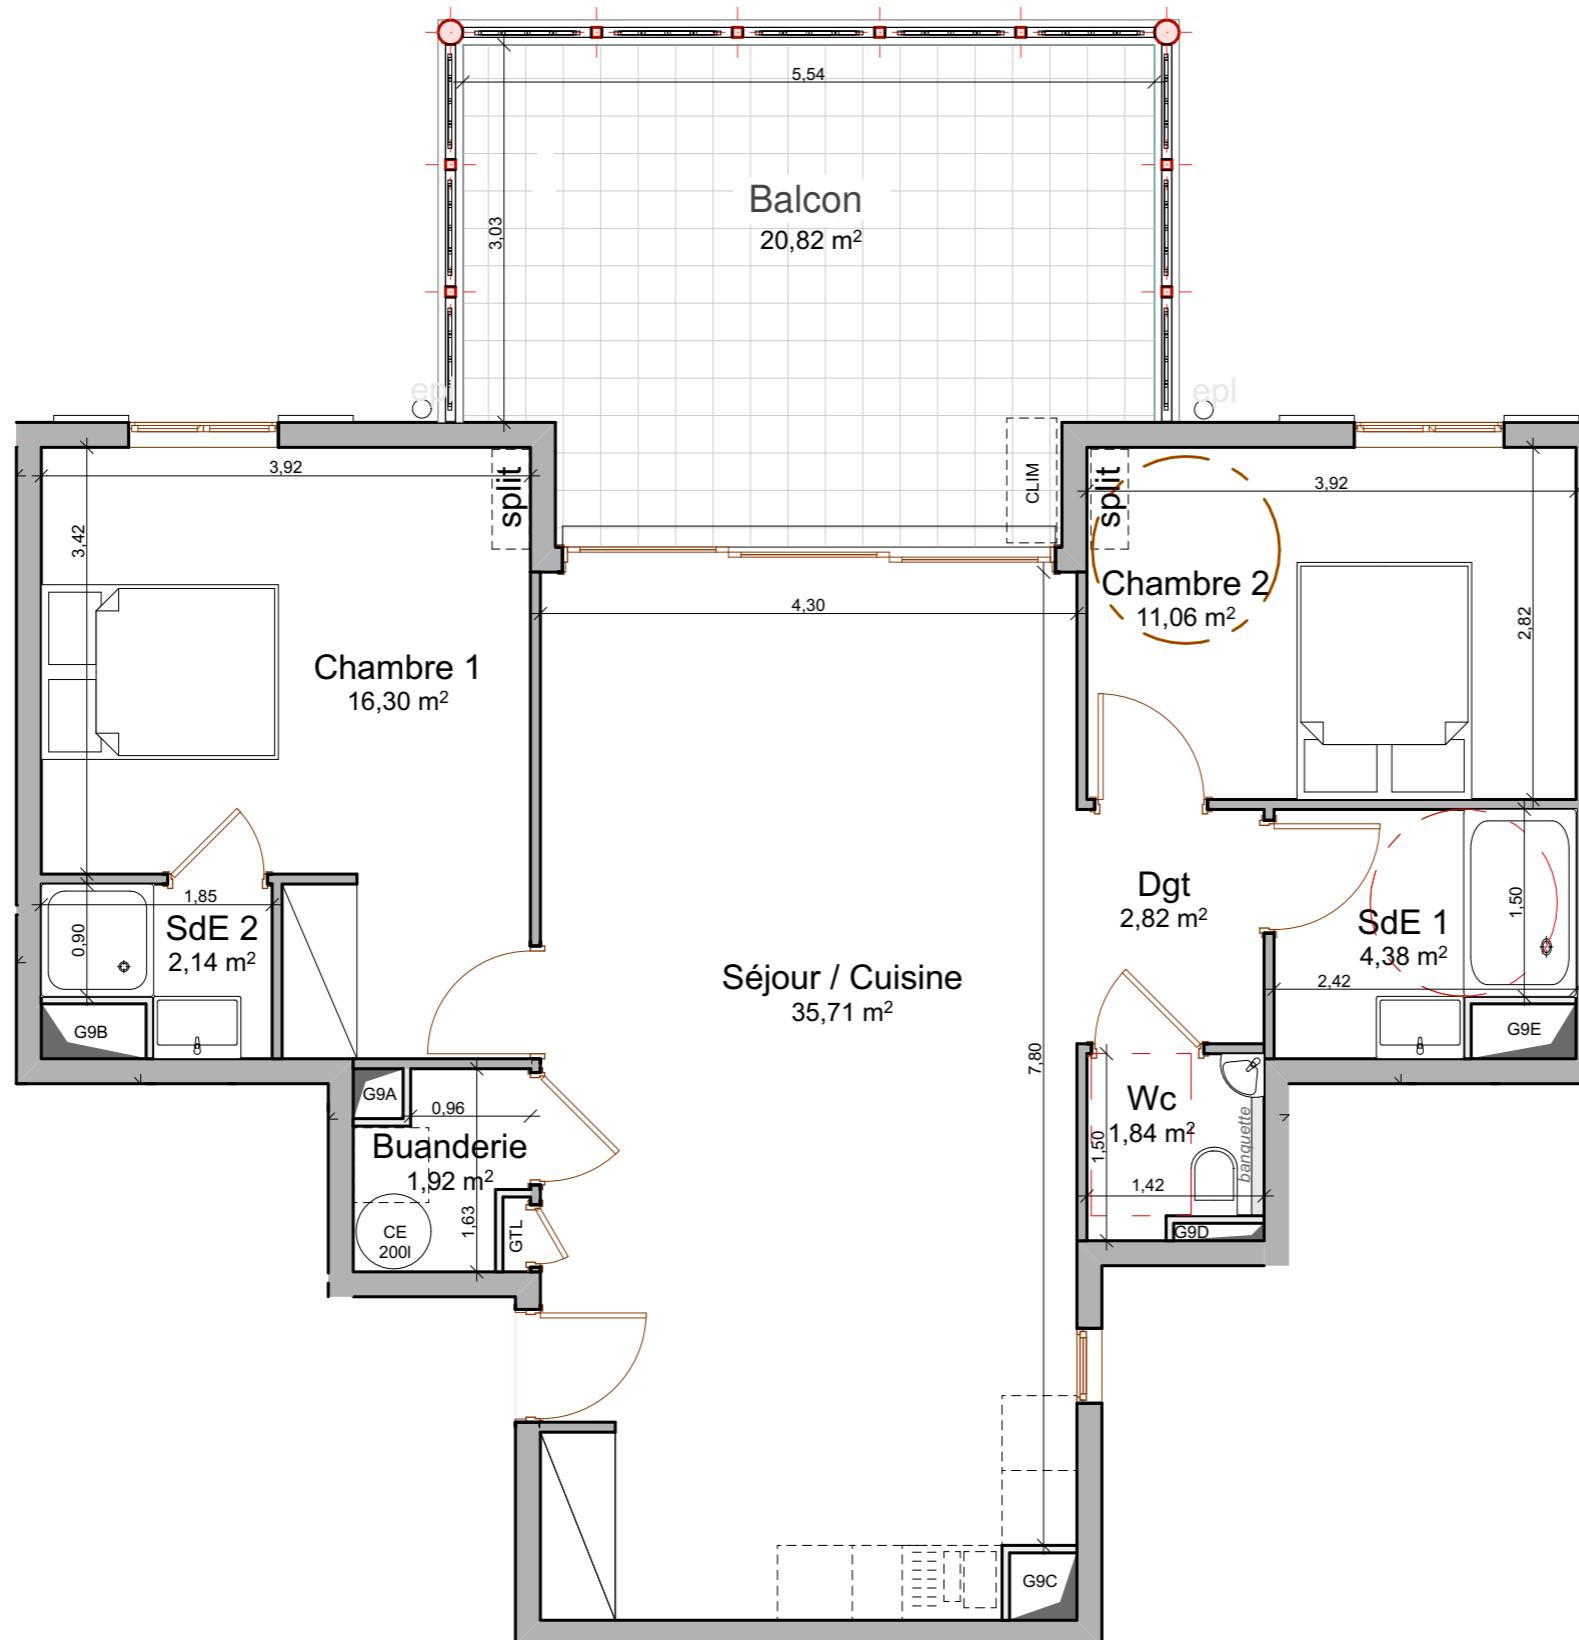

Les Hauts de Cluny

Impasse de la Guyane
97200 FORT DE FRANCE

Appartement : 3 PIECES
N°9
R+1

Buanderie	1,92
Chambre 1	16,30
Chambre 2	11,06
Dgt	2,82
Balcon	20,82
SdE 1	4,38
SdE 2	2,14
Séjour / Cuisine	35,71
Wc	1,84
Surface totale	96,99 m²

ANNEXES:

Stationnement	31/32
Cave	49

Plan de réservation

Date : 07/03/23

Des modifications sont susceptibles d'être apportées à ce plan en fonction des nécessités techniques et/ou des impératifs réglementaires de la réalisation tant en ce qui concerne les dimensions libres que l'équipement. Les surfaces et les cotes sont approximatives.