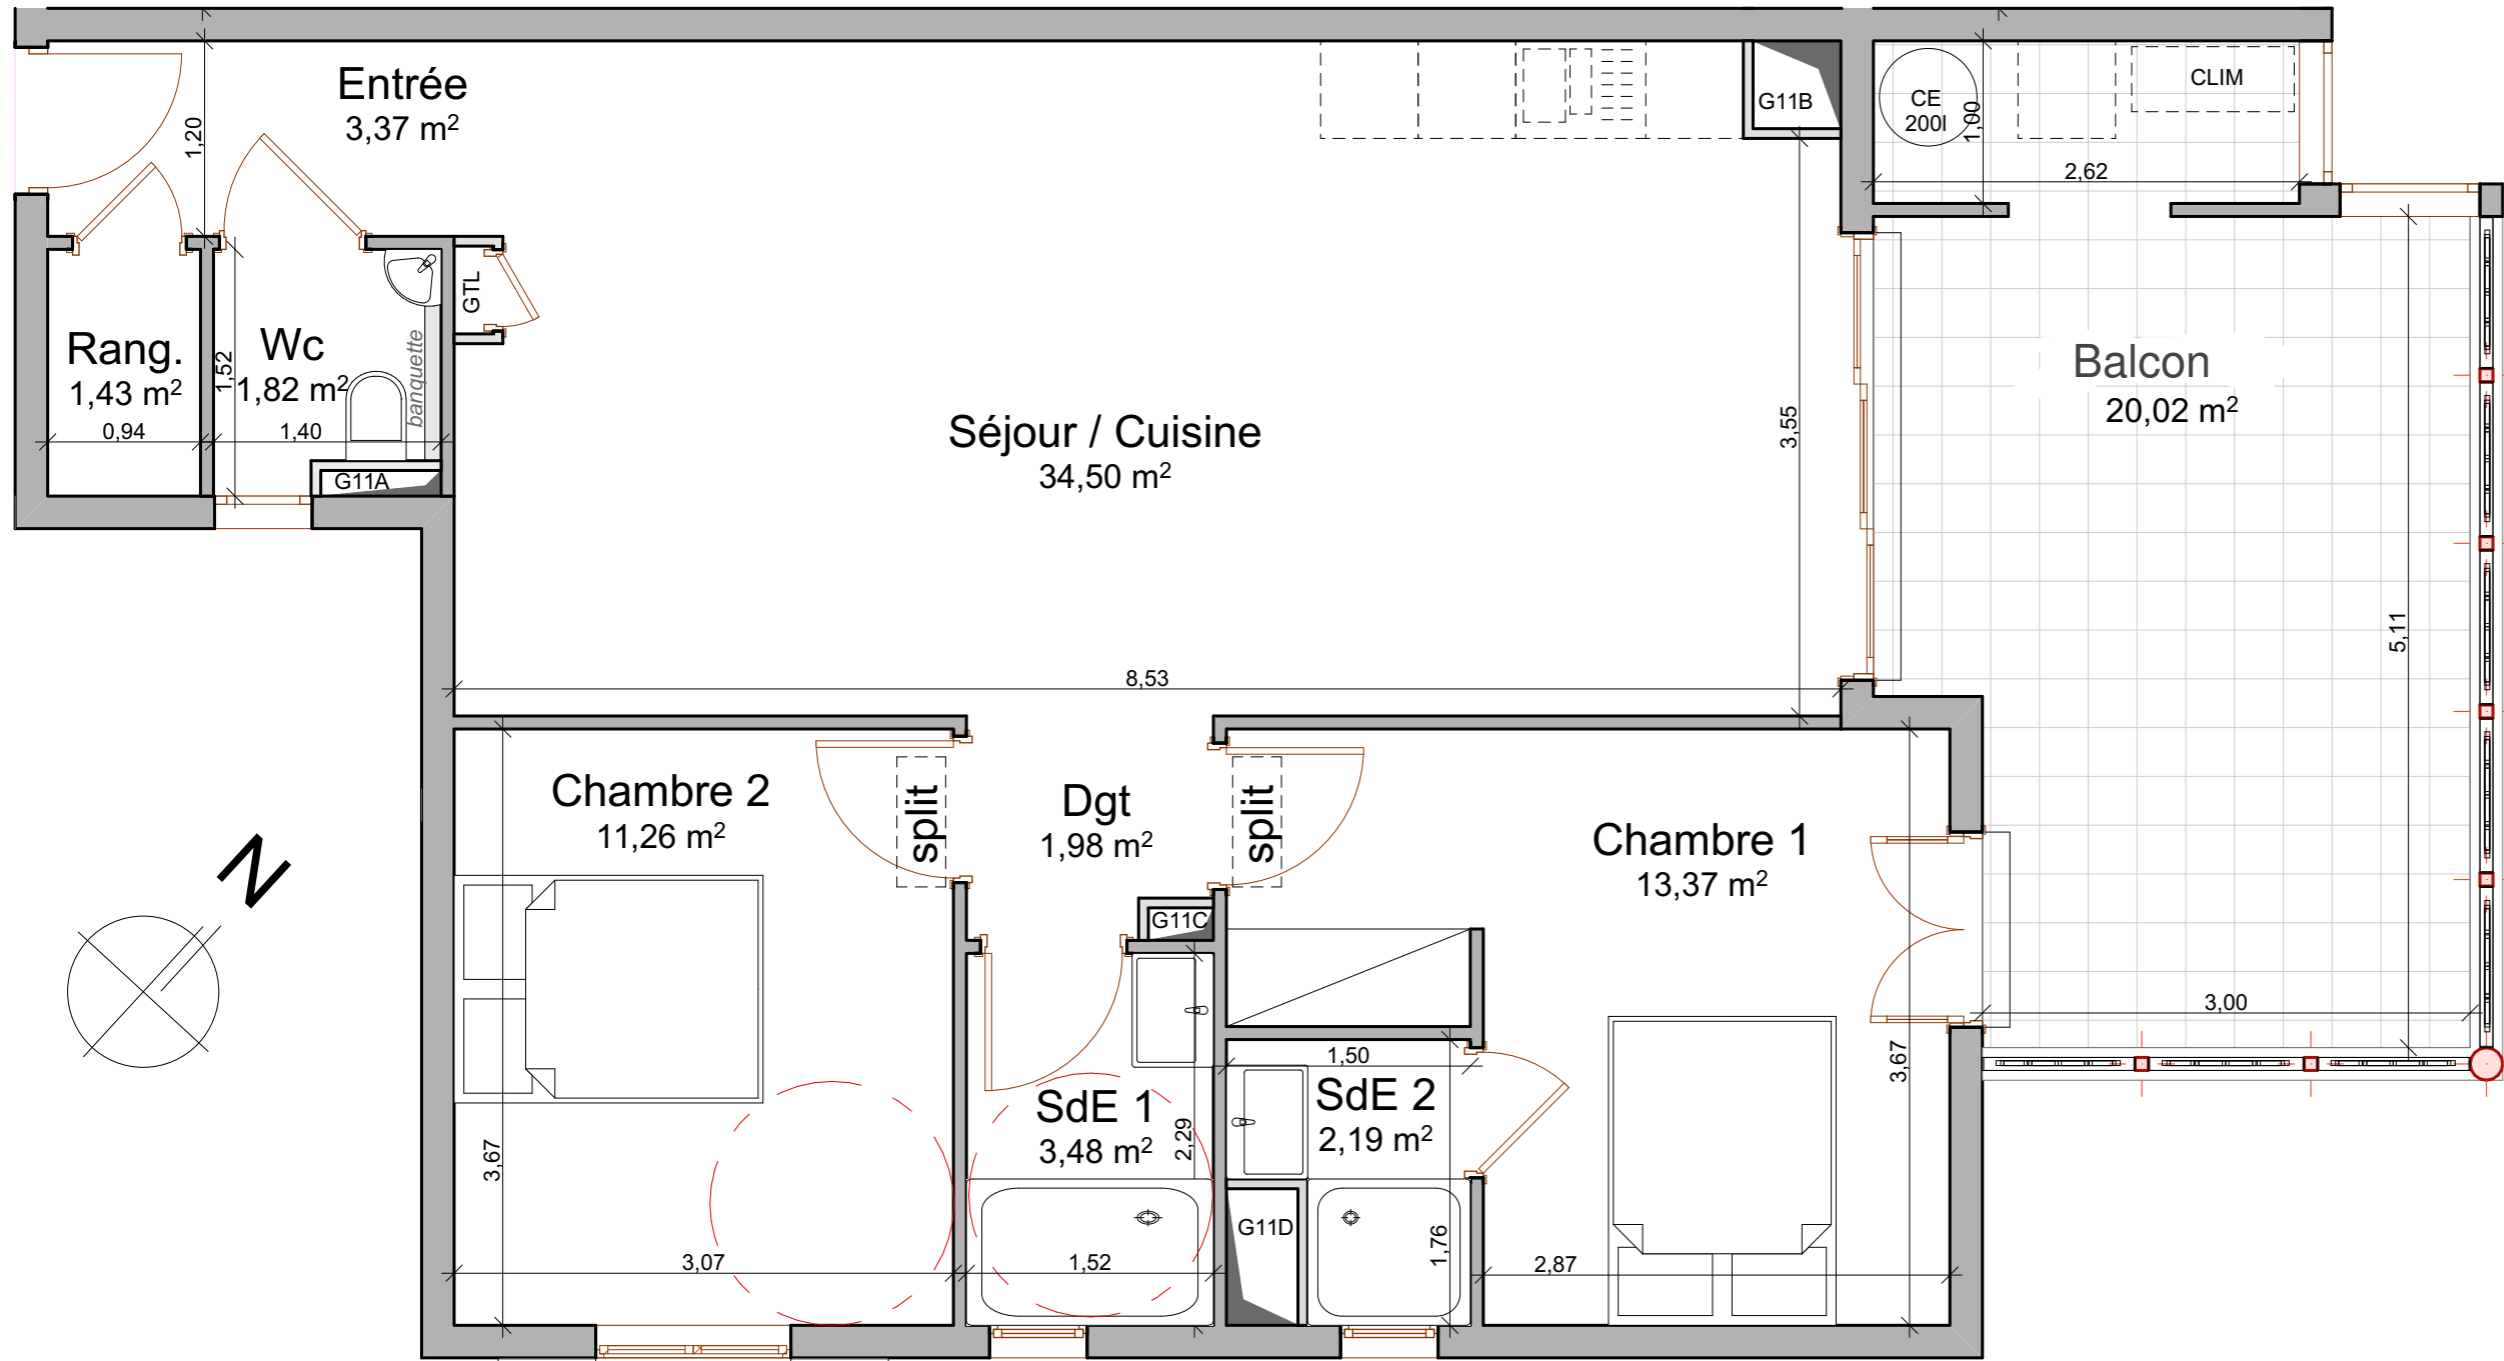

# Les Hauts de Cluny

Impasse de la Guyane  
97200 FORT DE FRANCE

Appartement : 3 PIECES  
N°11

R+1

Chambre 1	13,37
Chambre 2	11,26
Dgt	1,98
Entrée	3,37
Rang.	1,43
SdE 1	3,48
SdE 2	2,19
Séjour / Cuisine	34,50
Balcon	20,02
Wc	1,82

Surface totale **93,42 m<sup>2</sup>**

### ANNEXES:

Stationnement	18/19
Cave	51

### Plan de réservation

Date : 07/03/23

Des modifications sont susceptibles d'être apportées à ce plan en fonction des nécessités techniques et/ou des impératifs réglementaires de la réalisation tant en ce qui concerne les dimensions libres que l'équipement. Les surfaces et les cotes sont approximatives.